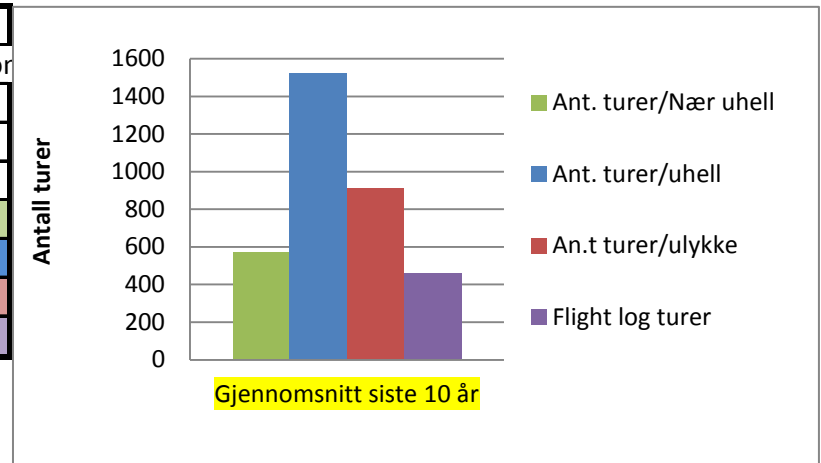

Hendelser og statistikk 2011 og siste 4 år.

Uhell og ulykkesstatistikk tall oversikt					
År	2008	2009	2010	2011	Gjennor
Nær Uhell		1	2	4	1,8
Uhell				3	0,8
Ulykker				2	0,5
Ant. turer/Nær uhell	####	408	434	218	362
Ant. turer/uhell	####	####	####	290	846
An.t turer/ulykke	####	####	####	435	1269
Flight log turer	391	408	868	870	634

Hendelser og statistikk

10 år

Uhell og ulykkesstatistikk tall oversikt												
År	2002	2003	2004	2005	2006	2007	2008	2009	2010	2011	2012	Gjennomsnitt
Nær Uhell						1		1	2	4		0,8
Uhell										3		0,3
Ulykker				1	1	1				2		0,5
Ant. turer/Nær uhell	####	####	####	####	####	283	####	408	434	218		570
Ant. turer/uhell	####	####	####	####	####	####	####	####	####	290		1521
An.t turer/ulykke	####	####	####	494	494	283	####	####	####	435		913
Flight log turer	350	538	324	494	494	283	391	408	868	870		456