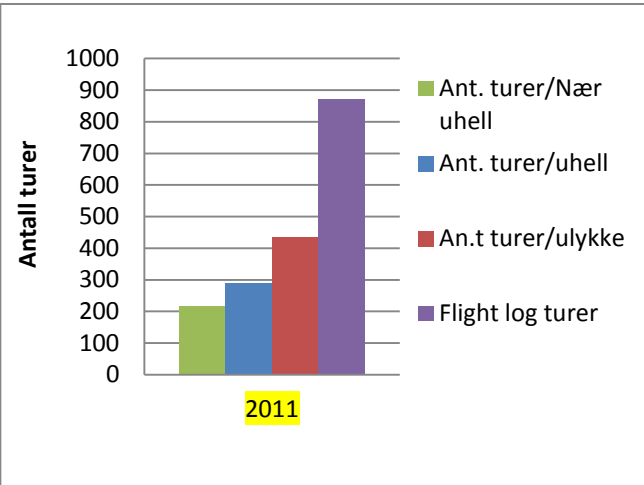

Hendelser og statistikk 2011 og siste 4 år.

Uhell og ulykkesstatistikk tall oversikt					
År	2008	2009	2010	2011	Gjennor
Nær Uhell		1	2	4	1,8
Uhell				3	0,8
Ulykker				2	0,5
Ant. turer/Nær uhell	####	408	434	218	362
Ant. turer/uhell	####	####	####	290	846
An.t turer/ulykke	####	####	####	435	1269
Flight log turer	391	408	868	870	634

Hendelser og statistikk

10 år

Uhell og ulykkesstatistikk tall oversikt												
År	2002	2003	2004	2005	2006	2007	2008	2009	2010	2011	2012	Gjennomsnitt
Nær Uhell						1		1	2	4		0,8
Uhell										3		0,3
Ulykker				1	1	1				2		0,5
Ant. turer/Nær uhell	####	####	####	####	####	283	####	408	434	218		570
Ant. turer/uhell	####	####	####	####	####	####	####	####	####	290		1521
An.t turer/ulykke	####	####	####	494	494	283	####	####	####	435		913
Flight log turer	350	538	324	494	494	283	391	408	868	870		456