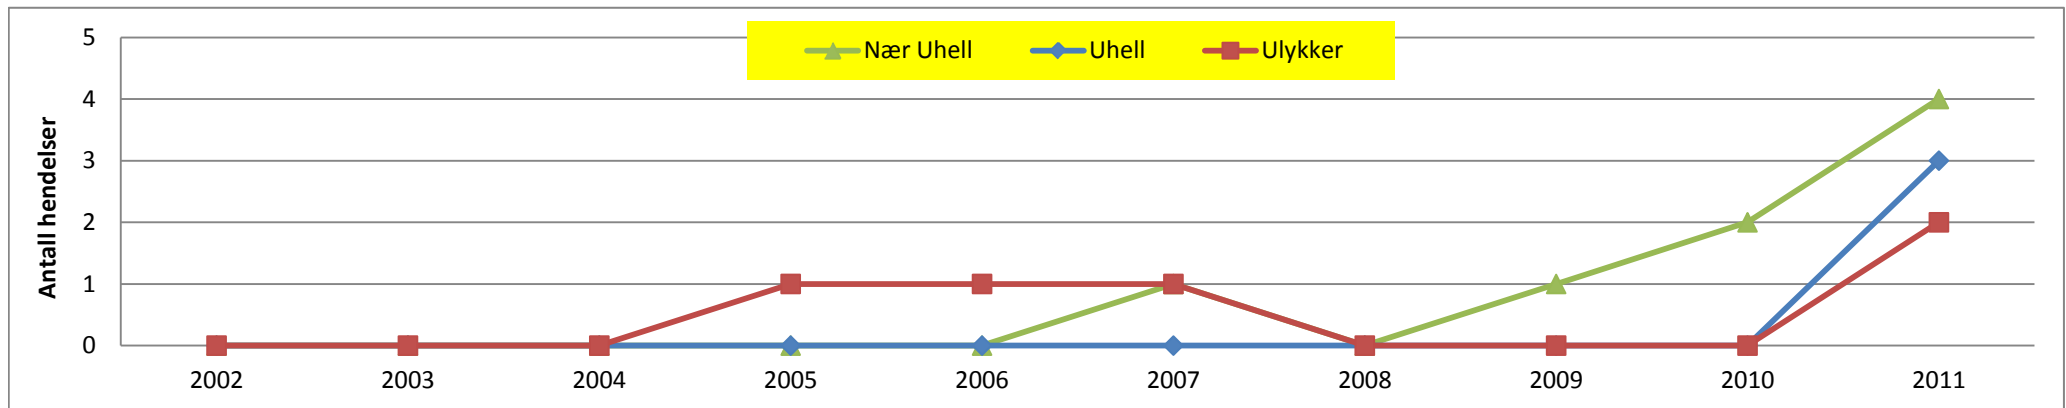

Hendelser og statistikk 2011 og siste 4 år.

Uhell og ulykkesstatistikk tall oversikt					
År	2008	2009	2010	2011	Gjennor
Nær Uhell		1	2	4	1,8
Uhell				3	0,8
Ulykker				2	0,5
Ant. turer/Nær uhell	####	408	434	218	362
Ant. turer/uhell	####	####	####	290	846
An.t turer/ulykke	####	####	####	435	1269
Flight log turer	391	408	868	870	634

Hendelser og statistikk

10 år

Uhell og ulykkesstatistikk tall oversikt												
År	2002	2003	2004	2005	2006	2007	2008	2009	2010	2011	2012	Gjennomsnitt
Nær Uhell						1		1	2	4		0,8
Uhell										3		0,3
Ulykker				1	1	1				2		0,5
Ant. turer/Nær uhell	####	####	####	####	####	283	####	408	434	218		570
Ant. turer/uhell	####	####	####	####	####	####	####	####	####	290		1521
An.t turer/ulykke	####	####	####	494	494	283	####	####	####	435		913
Flight log turer	350	538	324	494	494	283	391	408	868	870		456