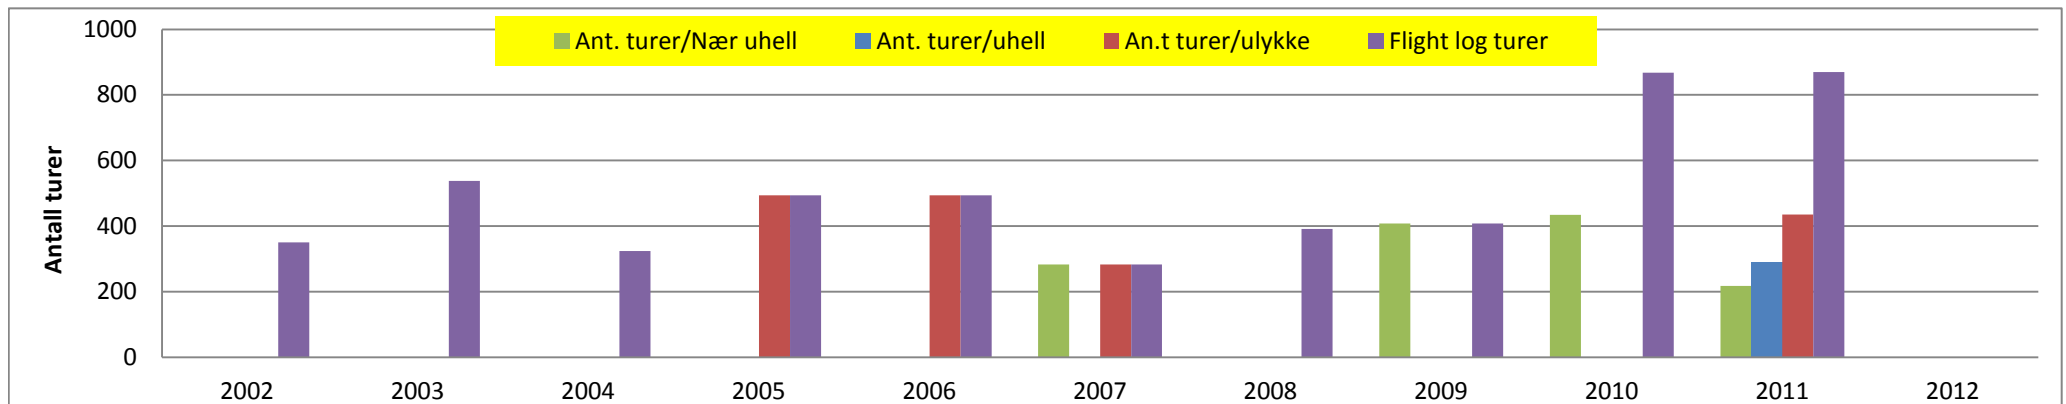

Hendelser og statistikk 2011 og siste 4 år.

Uhell og ulykkesstatistikk tall oversikt					
År	2008	2009	2010	2011	Gjennor
Nær Uhell		1	2	4	1,8
Uhell				3	0,8
Ulykker				2	0,5
Ant. turer/Nær uhell	####	408	434	218	362
Ant. turer/uhell	####	####	####	290	846
An.t turer/ulykke	####	####	####	435	1269
Flight log turer	391	408	868	870	634

Hendelser og statistikk

10 år

Uhell og ulykkesstatistikk tall oversikt												
År	2002	2003	2004	2005	2006	2007	2008	2009	2010	2011	2012	Gjennomsnitt
Nær Uhell						1		1	2	4		0,8
Uhell										3		0,3
Ulykker				1	1	1				2		0,5
Ant. turer/Nær uhell	####	####	####	####	####	283	####	408	434	218		570
Ant. turer/uhell	####	####	####	####	####	####	####	####	####	290		1521
An.t turer/ulykke	####	####	####	494	494	283	####	####	####	435		913
Flight log turer	350	538	324	494	494	283	391	408	868	870		456