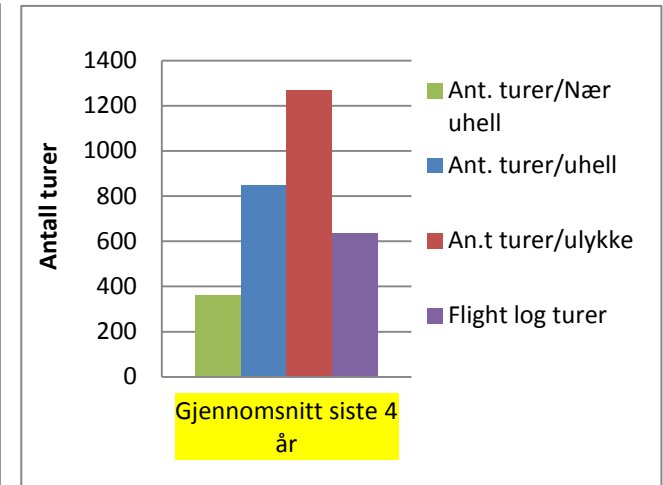

Hendelser og statistikk 2011 og siste 4 år.

Uhell og ulykkesstatistikk tall oversikt					
År	2008	2009	2010	2011	Gjennor
Nær Uhell		1	2	4	1,8
Uhell				3	0,8
Ulykker				2	0,5
Ant. turer/Nær uhell	####	408	434	218	362
Ant. turer/uhell	####	####	####	290	846
An.t turer/ulykke	####	####	####	435	1269
Flight log turer	391	408	868	870	634

Hendelser og statistikk

10 år

Uhell og ulykkesstatistikk tall oversikt												
År	2002	2003	2004	2005	2006	2007	2008	2009	2010	2011	2012	Gjennomsnitt
Nær Uhell						1		1	2	4		0,8
Uhell										3		0,3
Ulykker				1	1	1				2		0,5
Ant. turer/Nær uhell	####	####	####	####	####	283	####	408	434	218		570
Ant. turer/uhell	####	####	####	####	####	####	####	####	####	290		1521
An.t turer/ulykke	####	####	####	494	494	283	####	####	####	435		913
Flight log turer	350	538	324	494	494	283	391	408	868	870		456