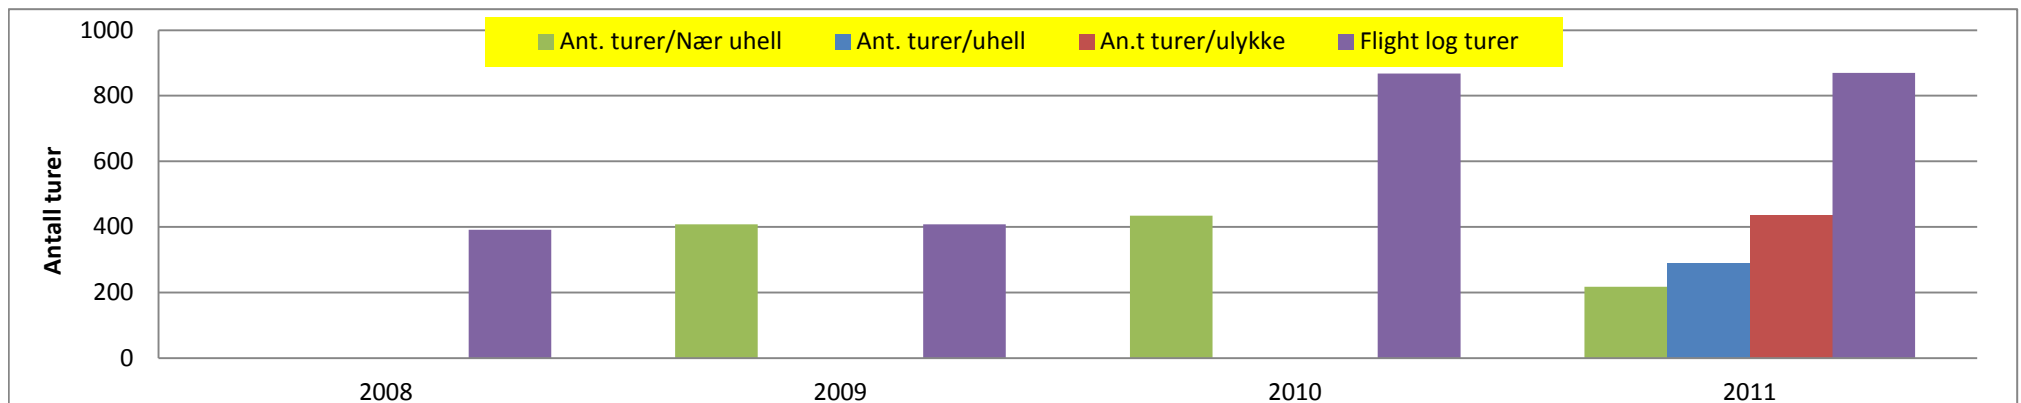

Hendelser og statistikk 2011 og siste 4 år.

Uhell og ulykkesstatistikk tall oversikt					
År	2008	2009	2010	2011	Gjennor
Nær Uhell		1	2	4	1,8
Uhell				3	0,8
Ulykker				2	0,5
Ant. turer/Nær uhell	####	408	434	218	362
Ant. turer/uhell	####	####	####	290	846
An.t turer/ulykke	####	####	####	435	1269
Flight log turer	391	408	868	870	634

Hendelser og statistikk

10 år

Uhell og ulykkesstatistikk tall oversikt												
År	2002	2003	2004	2005	2006	2007	2008	2009	2010	2011	2012	Gjennomsnitt
Nær Uhell						1		1	2	4		0,8
Uhell										3		0,3
Ulykker				1	1	1				2		0,5
Ant. turer/Nær uhell	####	####	####	####	####	283	####	408	434	218		570
Ant. turer/uhell	####	####	####	####	####	####	####	####	####	290		1521
An.t turer/ulykke	####	####	####	494	494	283	####	####	####	435		913
Flight log turer	350	538	324	494	494	283	391	408	868	870		456