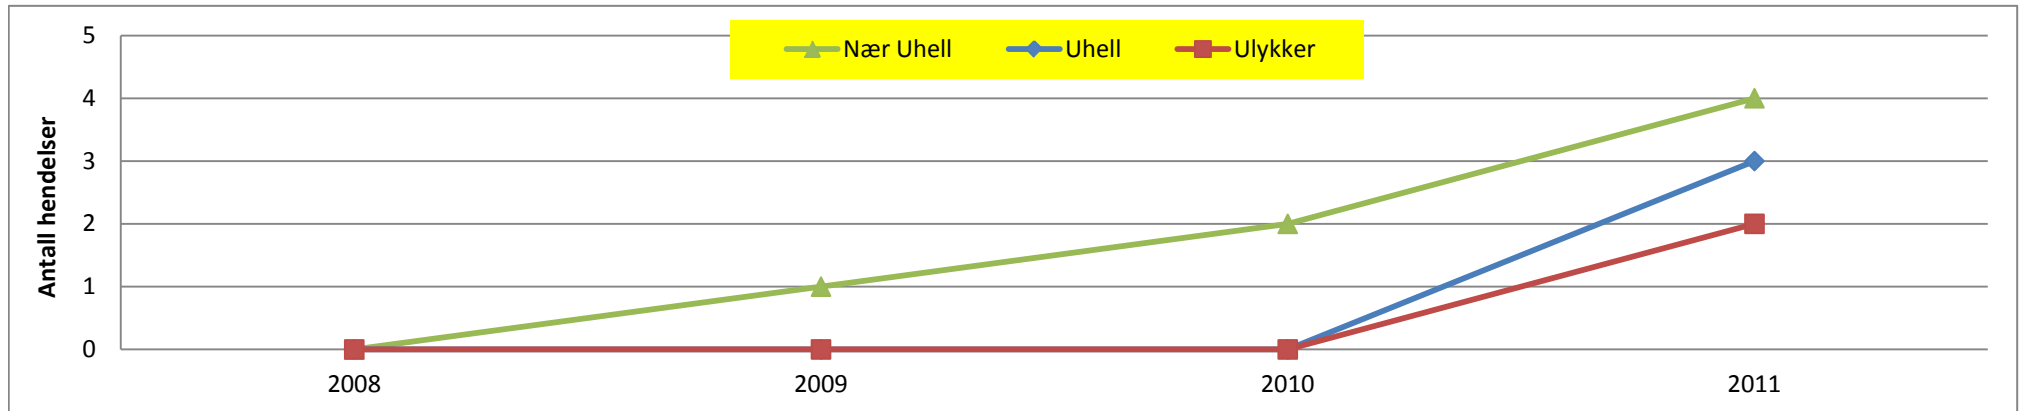

Hendelser og statistikk 2011 og siste 4 år.

Uhell og ulykkesstatistikk tall oversikt					
År	2008	2009	2010	2011	Gjennor
Nær Uhell		1	2	4	1,8
Uhell				3	0,8
Ulykker				2	0,5
Ant. turer/Nær uhell	####	408	434	218	362
Ant. turer/uhell	####	####	####	290	846
An.t turer/ulykke	####	####	####	435	1269
Flight log turer	391	408	868	870	634

Hendelser og statistikk

10 år

Uhell og ulykkesstatistikk tall oversikt												
År	2002	2003	2004	2005	2006	2007	2008	2009	2010	2011	2012	Gjennomsnitt
Nær Uhell						1		1	2	4		0,8
Uhell										3		0,3
Ulykker				1	1	1				2		0,5
Ant. turer/Nær uhell	####	####	####	####	####	283	####	408	434	218		570
Ant. turer/uhell	####	####	####	####	####	####	####	####	####	290		1521
An.t turer/ulykke	####	####	####	494	494	283	####	####	####	435		913
Flight log turer	350	538	324	494	494	283	391	408	868	870		456